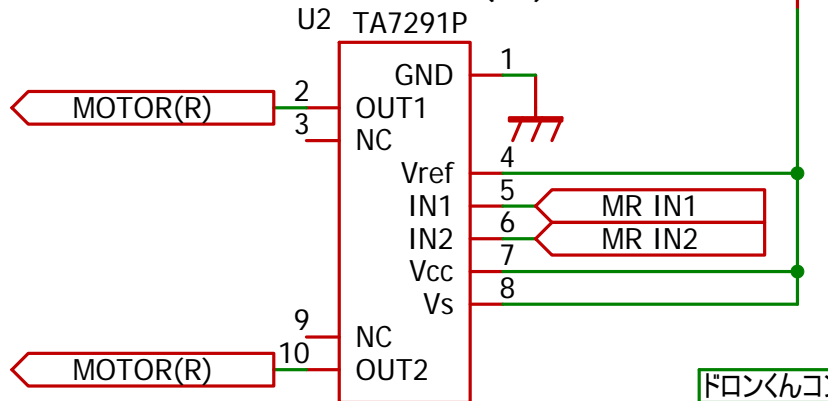

Android端末イヤホン端子へ

コマンド

KEY	Action
D	ストップ
5	前進
0	後進
1	右前旋回
4	左前旋回
2	右後旋回
8	左後旋回
9	右超信地旋回
6	左超信地旋回

モータドライバ(左)

モータドライバ(右)

ドロンくんコントロール回路(Dual H)
2012.06.03 JAG_AKIBA