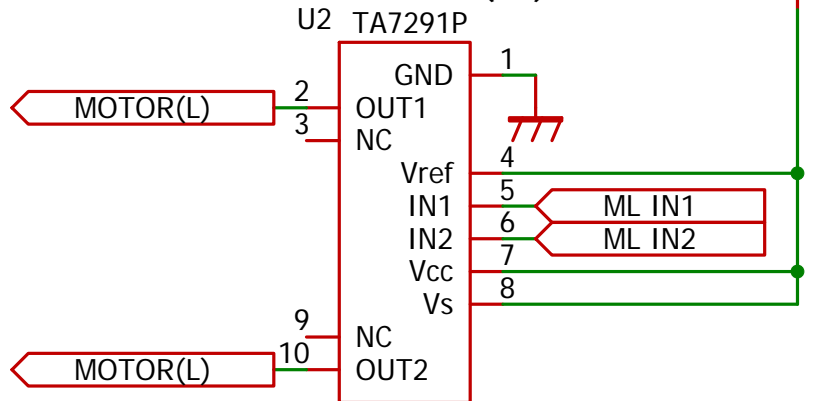

Android端末イヤホン端子へ

コマンド

KEY	Action
D	ストップ
5	前進
0	後進
1	右前旋回
4	左前旋回
2	右後旋回
8	左後旋回
9	右超信地旋回
6	左超信地旋回

モータドライバ(左)

モータドライバ(右)

ドロンくんコントロール回路(Dual H)
2012.06.03 JAG_AKIBA