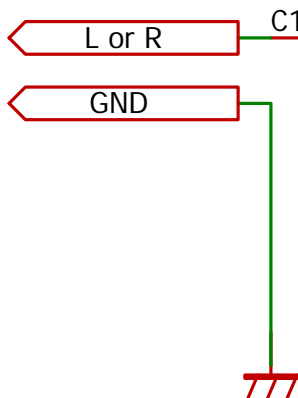

Android端末イヤホン端子へ

コマンド

KEY	Action
D	ストップ
5	前進
0	後進
1	右前旋回
4	左前旋回
2	右後旋回
8	左後旋回
9	右超信地旋回
6	左超信地旋回

モータドライバ(左)

モータドライバ(右)

ドロンくんコントロール回路(Dual H)
2012.06.03 JAG_AKIBA