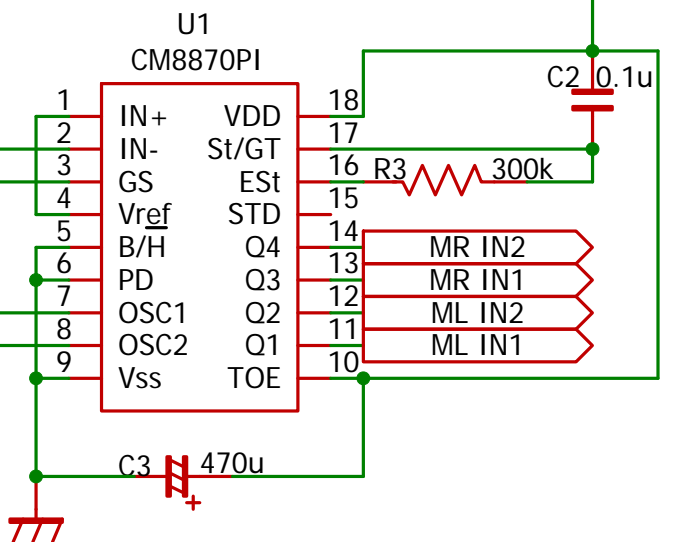

Android端末イヤホン端子へ

コマンド

KEY	Action
D	ストップ
5	前進
0	後進
1	右前旋回
4	左前旋回
2	右後旋回
8	左後旋回
9	右超信地旋回
6	左超信地旋回

モータドライバ(左)

モータドライバ(右)

ドロンくんコントロール回路(Dual H)
2012.06.03 JAG_AKIBA